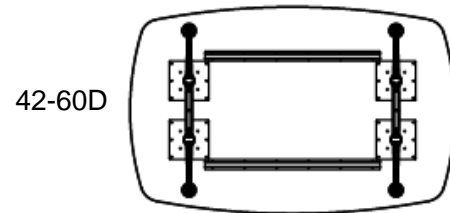

66W use RWPS-HS36

72W use RWPS-HS42