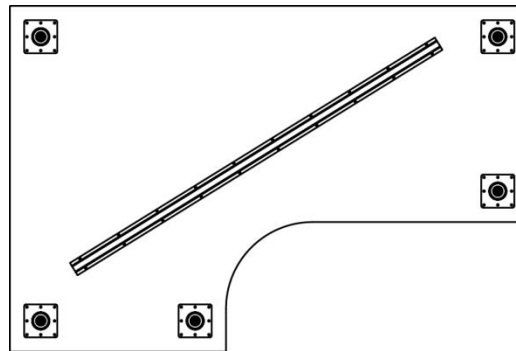

90 CORNER TABLES						
	60W		66W		72W	
	Qty	Length	Qty	Length	Qty	Length
24D	1	48	1	54	1	60
30D	1	48	1	54	1	60