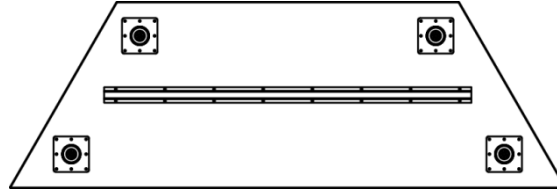

PEBBLE TABLES										
	48W		54W		60W		66W		72W	
	Qty	Length	Qty	Length	Qty	Length	Qty	Length	Qty	Length
30D	-	-	1	42	1	48	2	42	2	48
36D	-	-	1	42	2	36	2	42	2	48
42D	-	-	1	42	2	36	2	42	2	48
48D	-	-	1	42	2	36	2	42	2	48
54D	-	-	2	42	-	-	-	-	-	-
60D	-	-	-	-	2	48	-	-	-	-

Day to Day Tables – Post Leg Base

U-Channel Assembly

SQUARE TABLES						
	48W		54W		60W	
	Qty	Length	Qty	Length	Qty	Length
48D	2	36	-	-	-	-
54D	-	-	2	42	-	-
60D	-	-	-	-	4	42

ROUND TABLES				
	54W		60W	
	Qty	Length	Qty	Length
54D	2	36	-	-
60D	-	-	2	42

Day to Day Tables – Post Leg Base

U-Channel Assembly

TRAPEZOID TABLES										
	60W		66W		72W		78W		84W	
	Qty	Length	Qty	Length	Qty	Length	Qty	Length	Qty	Length
24D	1	36	1	36	1	48	1	48	1	60
30D	-	-	1	36	1	48	1	48	1	60