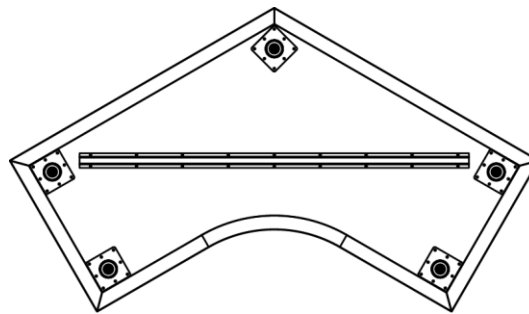

PEBBLE TABLES										
	48W		54W		60W		66W		72W	
	Qty	Length	Qty	Length	Qty	Length	Qty	Length	Qty	Length
30D	-	-	1	42	1	48	2	42	2	48
36D	-	-	1	42	2	36	2	42	2	48
42D	-	-	1	42	2	36	2	42	2	48
48D	-	-	1	42	2	36	2	42	2	48
54D	-	-	2	42	-	-	-	-	-	-
60D	-	-	-	-	2	48	-	-	-	-

Day to Day Tables – Post Leg Base

U-Channel Assembly

SQUARE TABLES						
	48W		54W		60W	
	Qty	Length	Qty	Length	Qty	Length
48D	2	36	-	-	-	-
54D	-	-	2	42	-	-
60D	-	-	-	-	4	42

ROUND TABLES				
	54W		60W	
	Qty	Length	Qty	Length
54D	2	36	-	-
60D	-	-	2	42

Day to Day Tables – Post Leg Base

U-Channel Assembly

TRAPEZOID TABLES										
	60W		66W		72W		78W		84W	
	Qty	Length	Qty	Length	Qty	Length	Qty	Length	Qty	Length
24D	1	36	1	36	1	48	1	48	1	60
30D	-	-	1	36	1	48	1	48	1	60