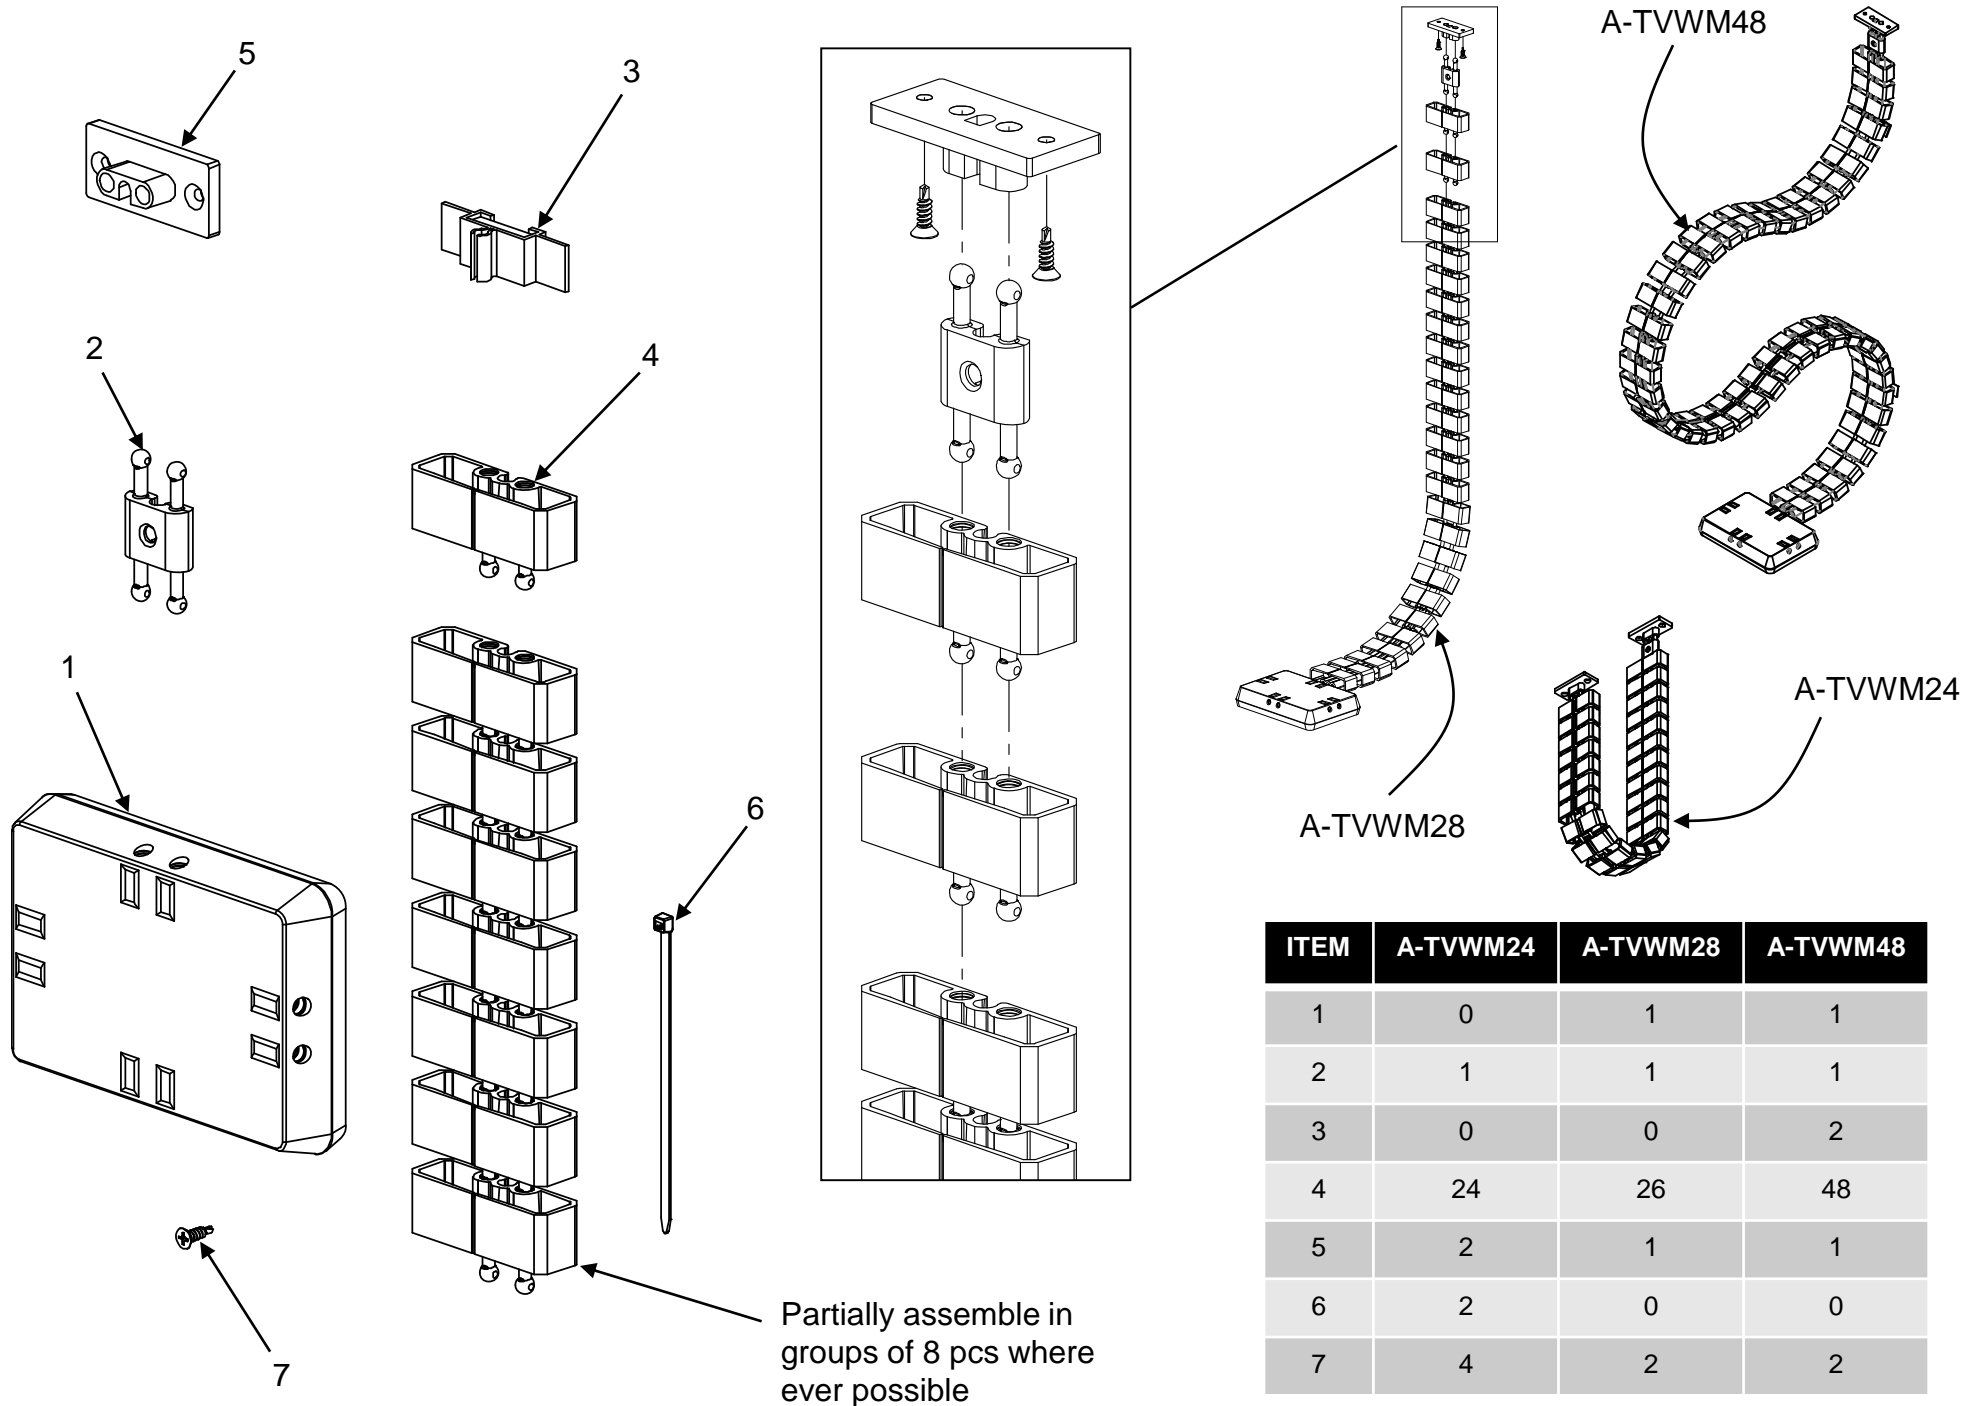

Vertical Wire Manager Link 360

ITEM	A-TVWM24	A-TVWM28	A-TVWM48
1	0	1	1
2	1	1	1
3	0	0	2
4	24	26	48
5	2	1	1
6	2	0	0
7	4	2	2

Vertical Wire Manager Link 360